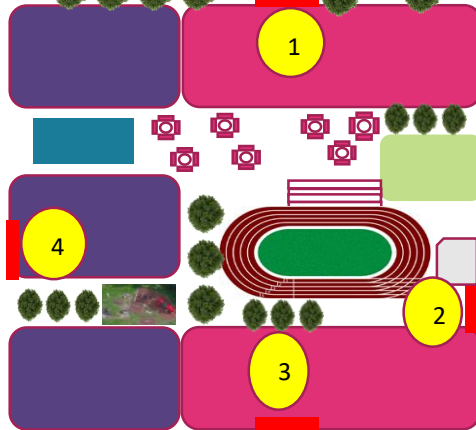

ACCESOS

5 de mayo

M. González

V. Guerrero

16 de septiembre

H. Galeana

Acceso 1
Preparatoria y
Secundaria

Calle: 16 de septiembre

Acceso 2
Primaria Menor
Calle: Vicente Guerrero

Acceso 3
Primaria Mayor
Calle: H. Galeana

Acceso 4
Preescolar
Calle: Manuel González

Centro Escolar A.C.-Página oficial

A.F CENTRO ESCOLAR
GANTE, A.C

Vicente Guerrero 300 Sur, Centro,
San Pedro Garza García
Teléfono: 8183384811
Pág. web: gante.edu.mx